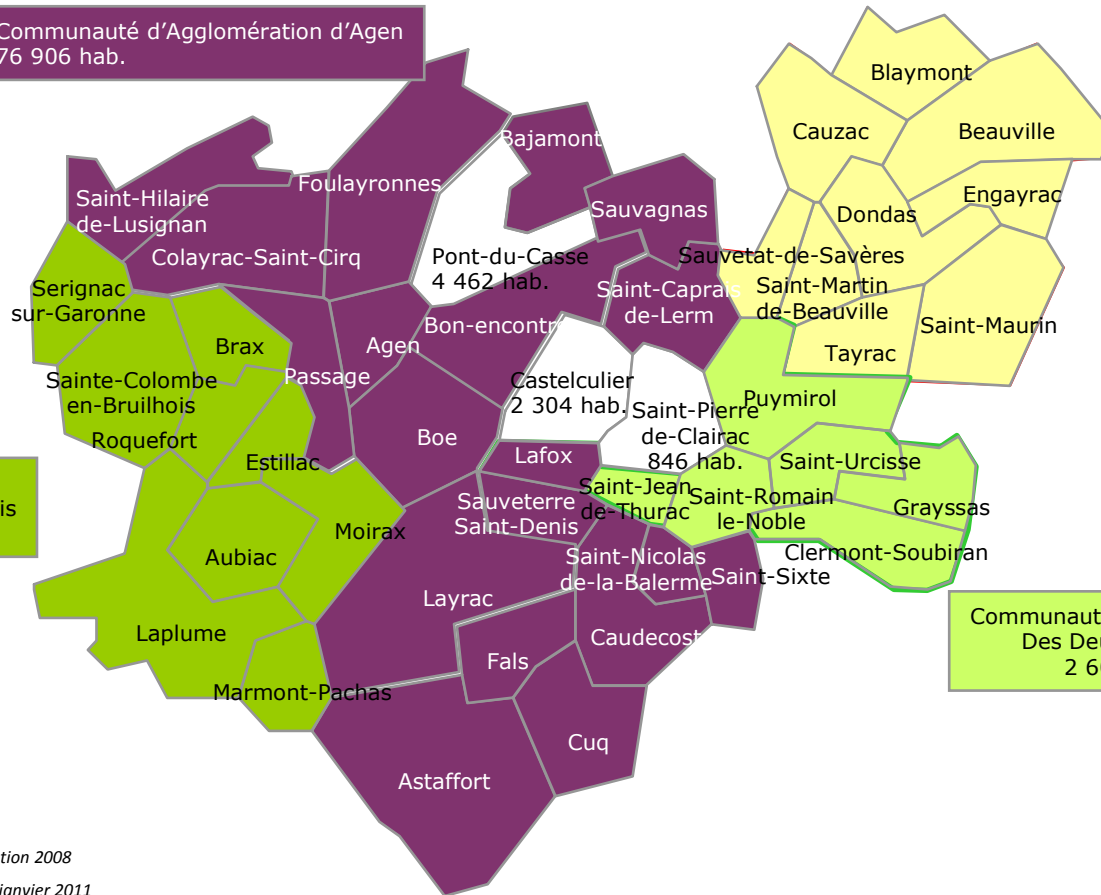

PAYS DE L'AGENAIS

Communauté d'Agglomération d'Agen
76 906 hab.

Communauté de Communes
des coteaux de Beauville
3 047 hab.

Communauté de Communes
du Canton de Laplume en Bruilhois
11 821 hab.

Communauté de Communes
Des Deux Séounes
2 604 hab.

Source population : INSEE, Recensement de la population 2008
Populations légales des communes en vigueur au 1^{er} janvier 2011