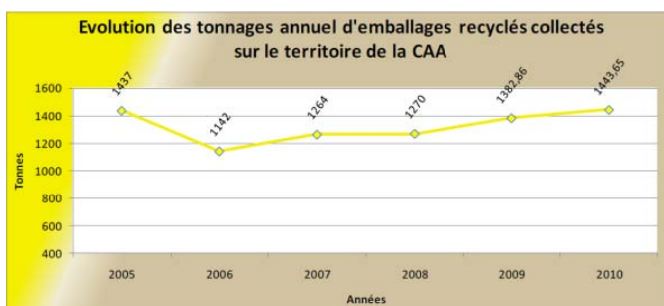

SOMMAIRE

- Agglo'Edito
- Agglo'recyclage : les résultats en chiffres
- L'Agglo d'Agen, une Agglo Grenelle
- Le recyclage du papier, tout un cycle de vie
- Agglo'Bilan des temps forts de l'année
- Agglo'Infos tri

AGGLO'EDITO

Pour 59 Millions de Français, le tri c'est du concret. Pour l'Agglo aussi. La reprise et la valorisation des matériaux ont permis de diminuer les coûts de collecte en obtenant davantage de soutien d'Eco-Emballages et d'Eco-Folio pour la reprise du papier.

Merci à vous tous de contribuer par vos gestes de tri quotidiens à faire de notre territoire une éco-agglomération.

Jean DIONIS DU SEJOUR
Président de la Communauté
d'Agglomération d'Agen

Recycler c'est aussi économiser de l'énergie ...
Plus on recycle, plus on est éco-citoyen...

SERVICE DE LA COLLECTE

Zone Industrielle de Boé
Repère n°3 - 47550 - BOÉ
Tél : 05.53.48.09.46

N° Vert 0 800 77 00 47

Appel gratuit d'un poste fixe

Ouvert au Public
du
lundi au vendredi
de 7h45 à 11h45
et
de 13h15 à 17h

Pour plus d'informations

www.agglo-agen.fr

www.facebook.com/agglodagen