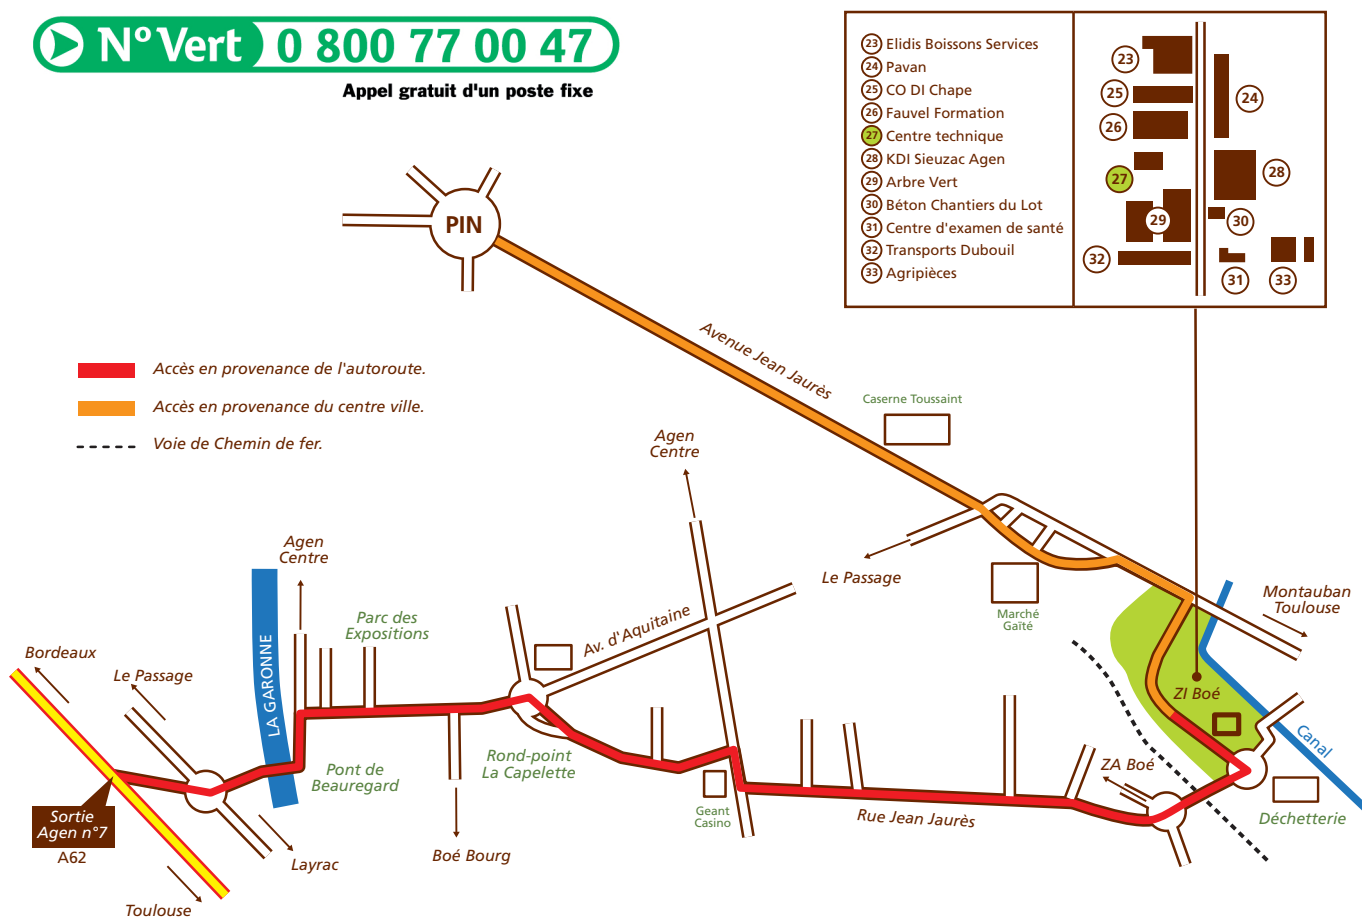

Un seul numéro de téléphone
Une seule adresse :

05 53 48 09 46

Zone Industrielle de Boé
Avenue Georges Guignard
Repère n°3
47550 BOÉ

➤ Itinéraires

Si vous arrivez par l'autoroute A62

- Prendre la sortie Agen n°7.
- Au rond-point suivre direction Agen.
- Au feu, prendre à droite.
- Aller tout droit jusqu'au rond-point et prendre direction Boé, Bon-Encontre.
- au feu, prendre à droite et au feu suivant à gauche (direction ZI Boé).
- Continuer tout droit jusqu'au rond-point.
- Suivre toujours ZI Boé et au rond-point suivant, prendre à gauche (direction ZI Boé).

Si vous arrivez par le centre ville

- Rejoindre le rond-point du Pin.
- Prendre l'avenue Jean Jaurès (direction Toulouse).
- Continuer toujours tout droit, et après avoir franchi le pont sur la voie ferrée, au 2ème feu prendre à droite (direction ZI Boé).

Le service «Collecte et traitement des déchets ménagers» de la Communauté d'Agglomération d'Agen

➤ Plan d'accès au Centre Technique d'Agglomération

▶ N°Vert 0 800 77 00 47

Appel gratuit d'un poste fixe

Ouverture au public :
du lundi au vendredi de 7h45 à 11h45 et de 13h15 à 17h.