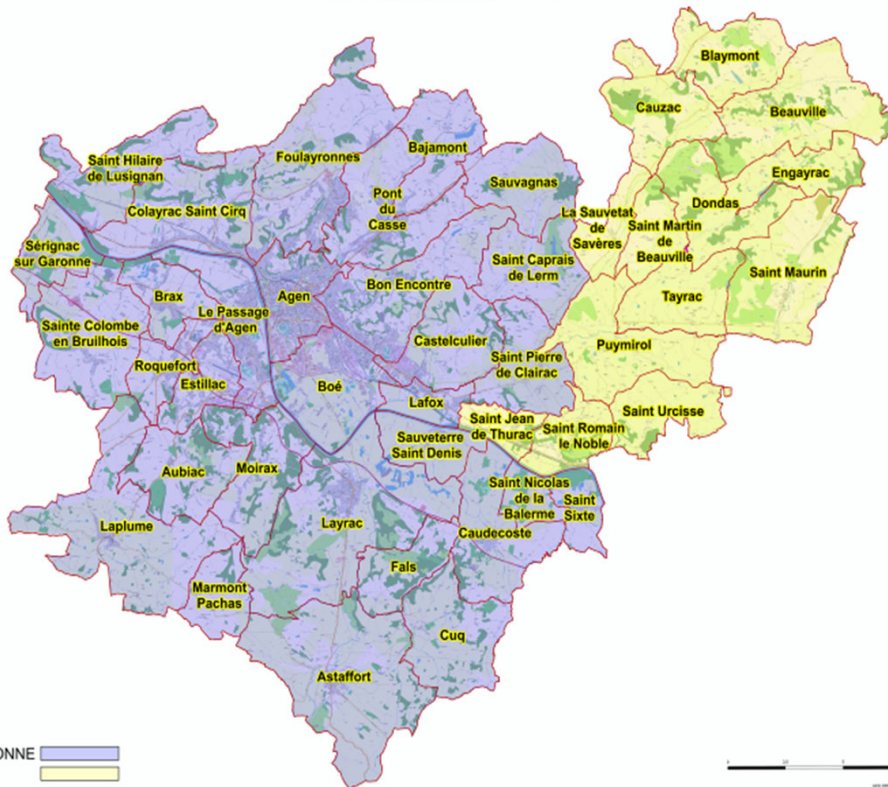

Carte périmètre eau potable

-- Périmètre AEP

EAU DE GARONNE
EAU47

Toutes les communes en bleu prestataire
Eau de Garonne

eau
GARONNE

Toutes les communes en jaune prestataire
SAUR

saur
France