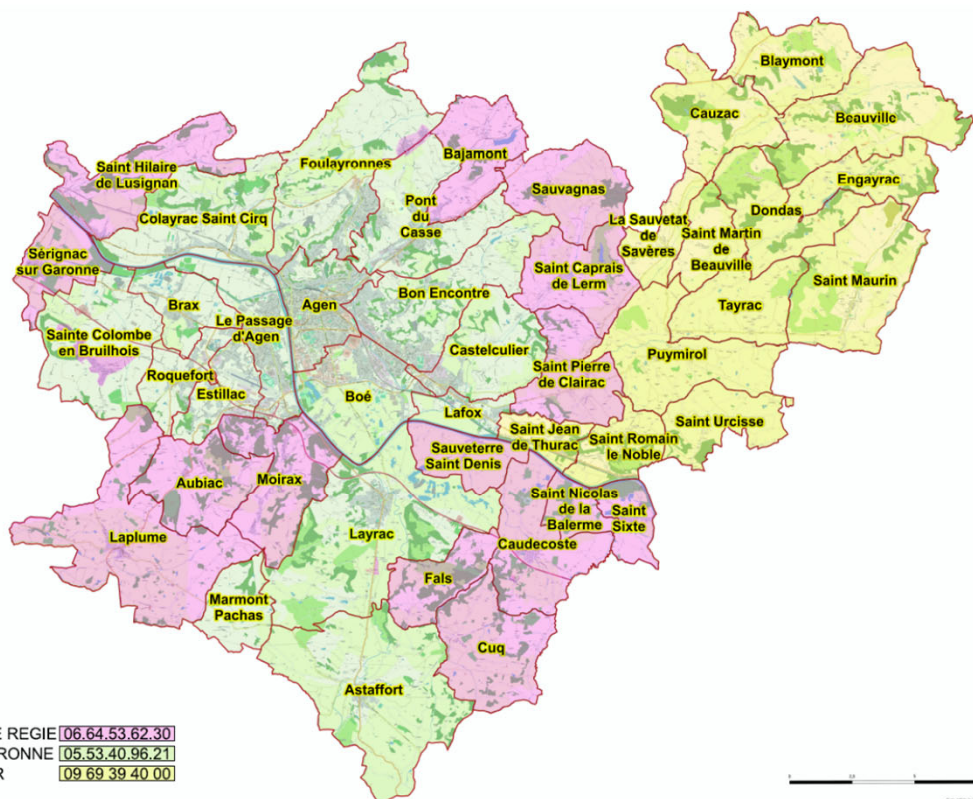

# Carte périmètre assainissement collectif

TERRITOIRE REGIE 06.64.53.62.30  
EAU DE GARONNE 05.53.40.96.21  
AGUR 09.69.39.40.00

Les communes notifiées en **rose** sont gérées par l'Agglomération d'Agen en régie.  
Astreinte dépannage tel: 06 64 53 62 30

Les communes notifiées en **vert** sont gérées par Eau de Garonne.  
Astreinte dépannage tel: 05 53 41 98 09

Les communes notifiées en **jaune** sont gérées par AGUR.  
Astreinte dépannage tel: 09 69 39 40 00