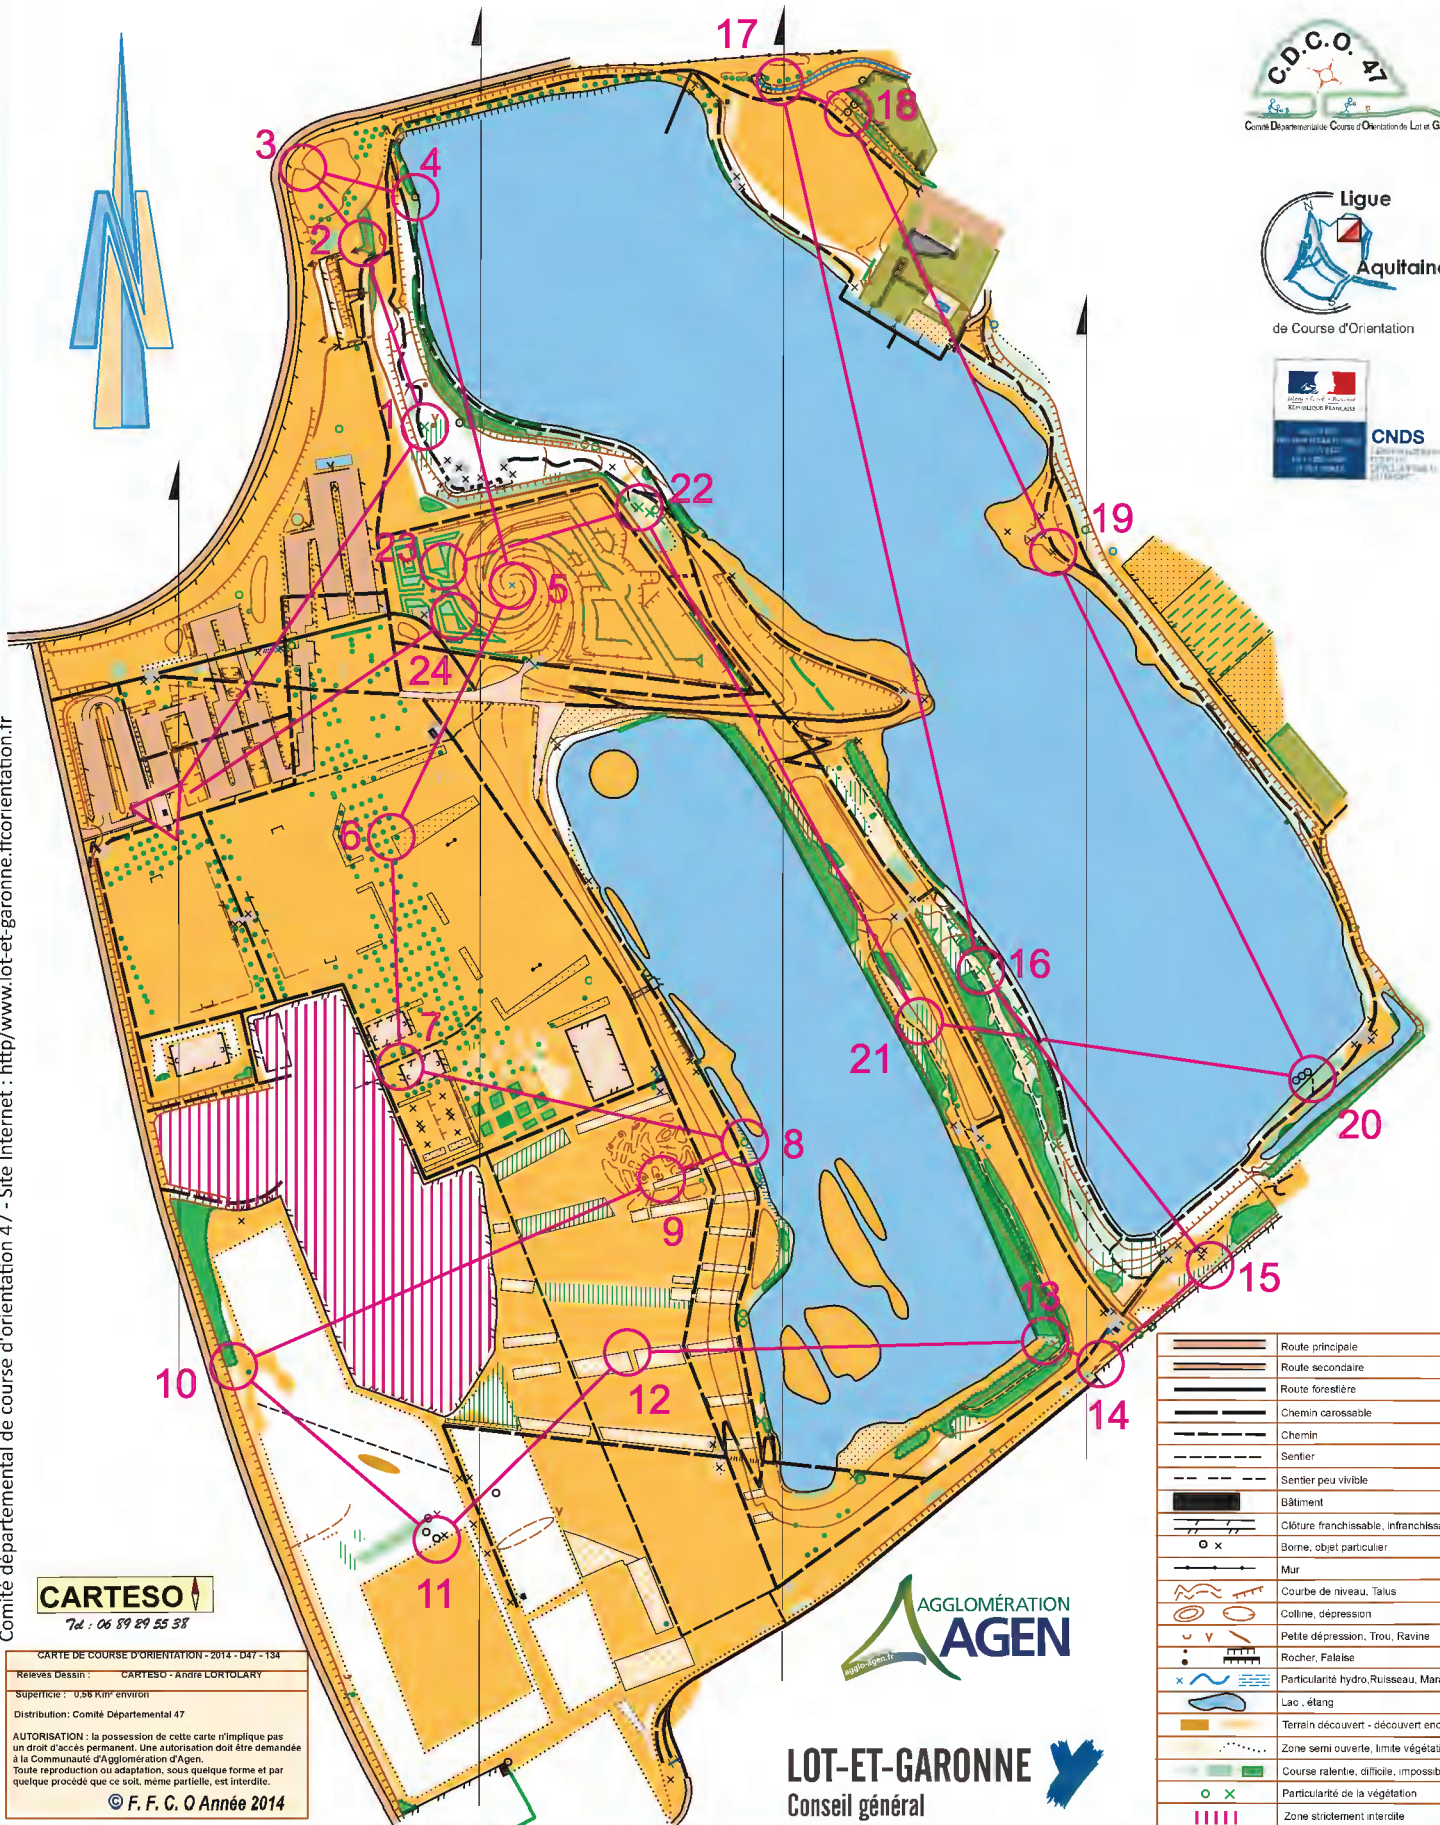

Parc naturel de Passeligne

Echelle 1/5 000
Equidistance 5m

Parcours NOIR

PARC NATUREL
PASSELIGNE

Comité départemental de course d'orientation 47 - Site Internet : <http://www.lot-et-garonne.ffcoorientation.fr>

CARTESO
Tél : 06 89 29 55 38

CARTE DE COURSE D'ORIENTATION - 2014 - D47 - 134

© F. F. C. O Année 2014

LOT-ET-GARONNE
Conseil général

	Route principale
	Route secondaire
	Route forestière
	Chemin carrossable
	Chemin
	Sentier
	Sentier peu visible
	Bâtiment
	Clôture franchissable, infranchissable
	Borne, objet particulier
	Mur
	Courbe de niveau, Talus
	Colline, dépression
	Petite dépression, Trou, Ravine
	Rocher, Falaise
	Particularité hydro, Ruisseau, Marais
	Lac, étang
	Terrain découvert - découvert en ombre
	Zone semi ouverte, limite végétation
	Course ratée, difficile, impossible
	Particularité de la végétation
	Zone strictement interdite